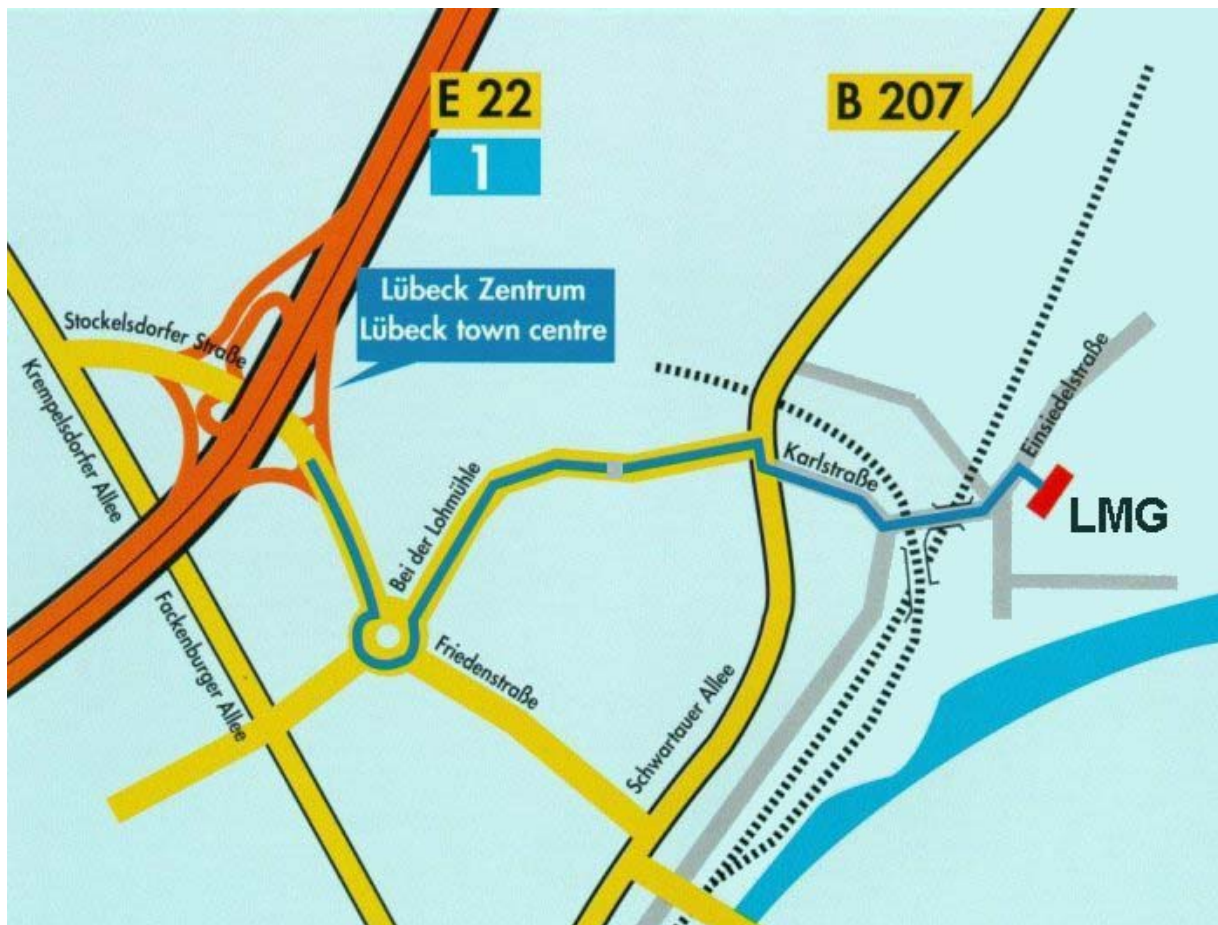

LMG Maschinen- und Anlagenbau GmbH

So finden Sie uns:

Sie kommen über die A1.

- Nehmen Sie die Abfahrt – Lübeck Zentrum und fahren Sie rechts in Richtung NORDLANKAI.
- Sie stoßen auf einen Kreislauf. Umfahren Sie diesen bis zur 3. Abfahrt.
- Fahren Sie auch an der Ampelkreuzung geradeaus.
- Ein paar hundert Meter weiter sehen Sie auf der rechten Seite die Firmengebäude der LMG Maschinen- und Anlagenbau GmbH in der Einsiedelstrasse 6 , 23554 Lübeck